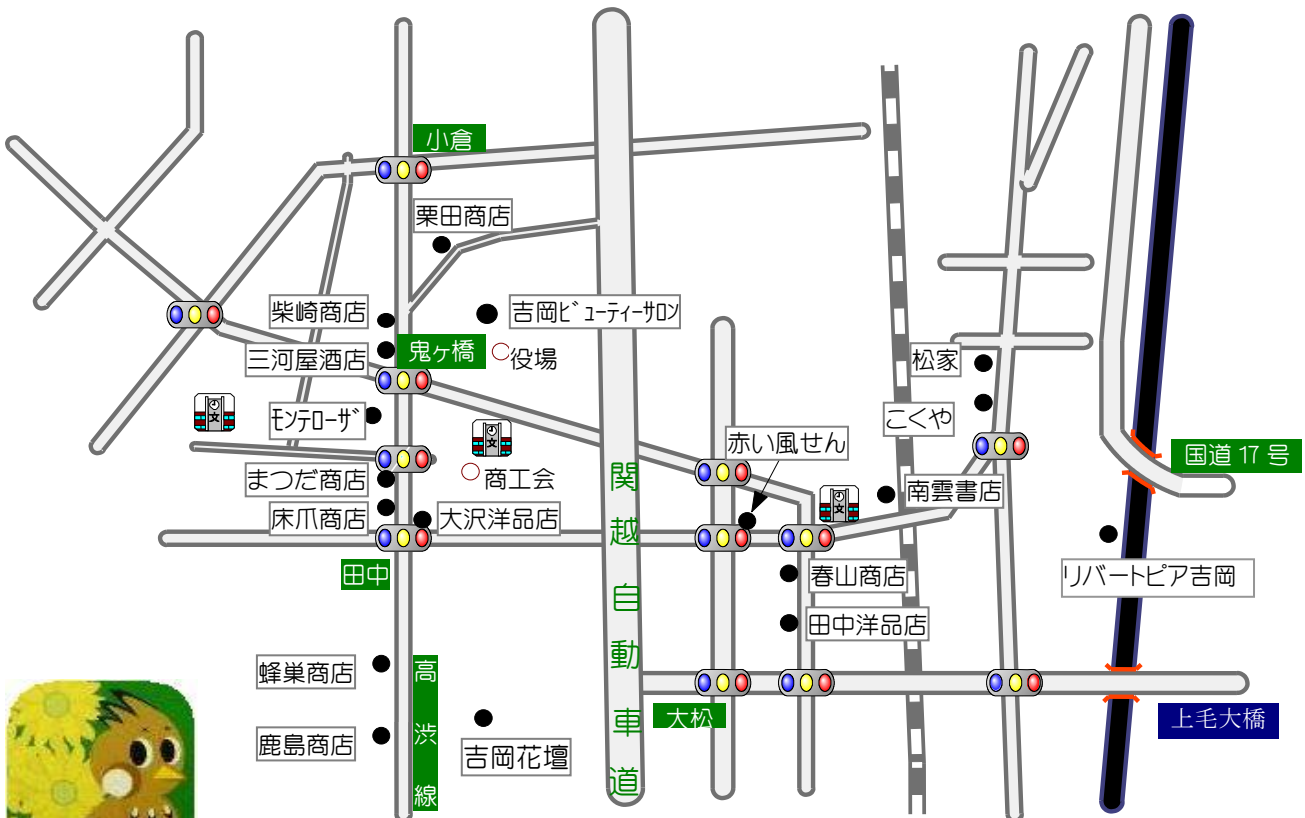

漆原

松家
こくや
南雲書店
リバートピア吉岡

ひばりカード加盟店マップ